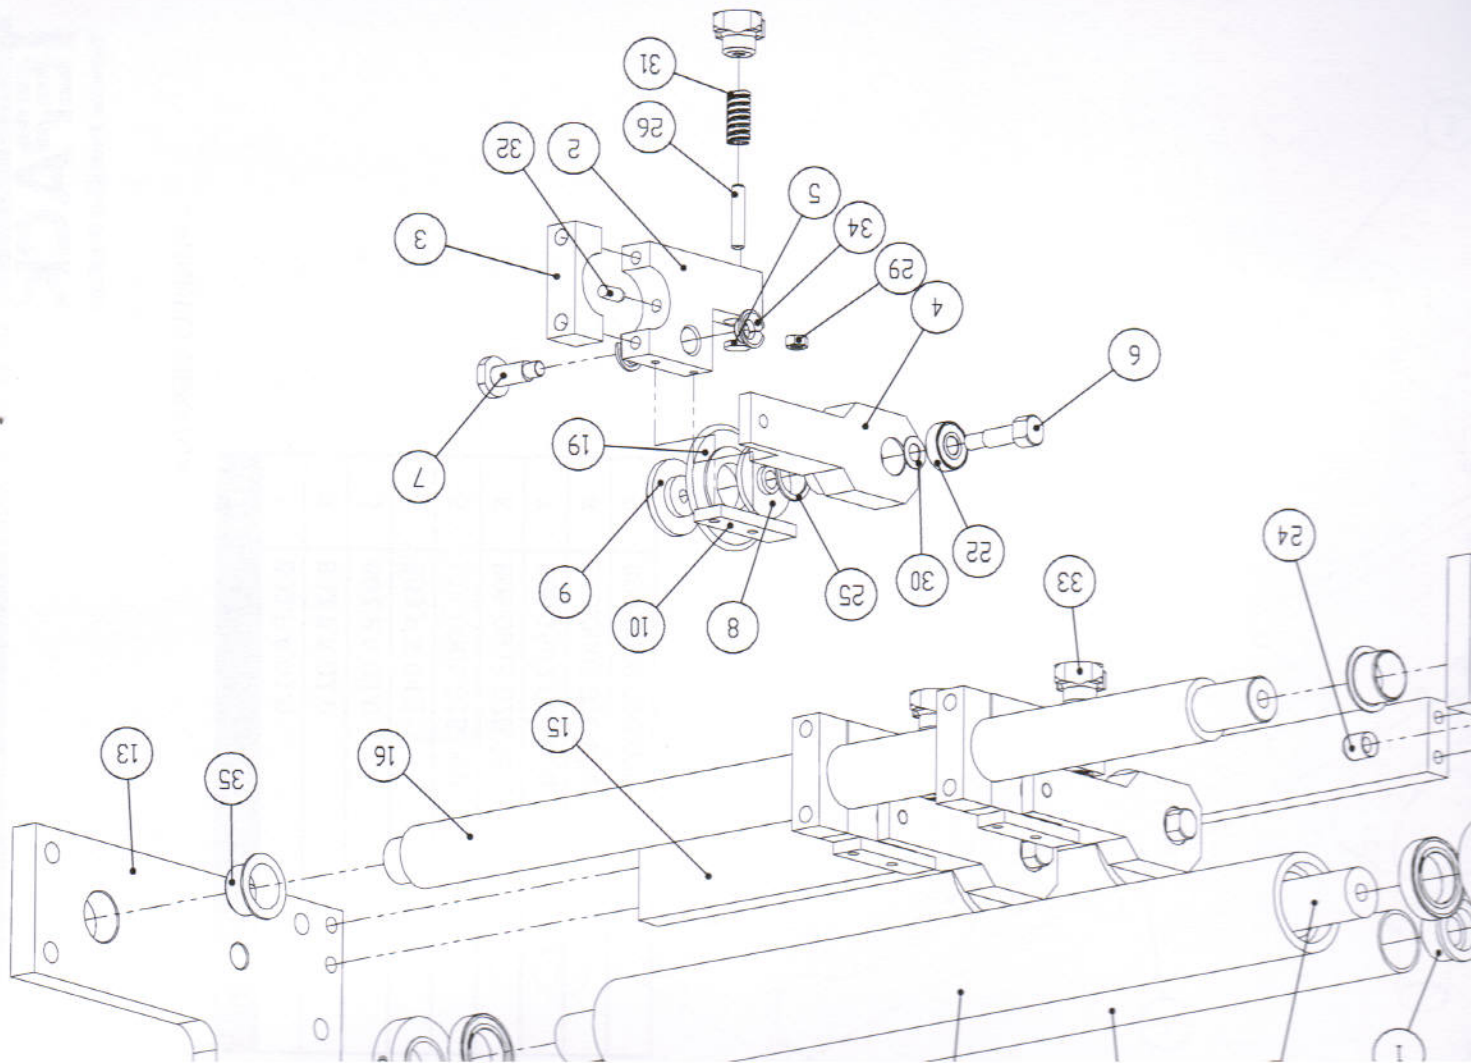

-VERTICAL SUPERIOR CUTTING

ITEM	CODE
1	102.020.003.000
2	102.070.001.000
3	102.070.002.000
4	102.070.003.000
5	102.070.004.000
6	102.070.005.000
7	102.070.006.000
8	102.070.007.000
9	102.070.008.000
10	102.070.009.000
11	102.070.013.000
12	102.070.014.000
13	B02.G.D.01.0
14	B02.G.D.02.0
15	B02.G.D.03.0
16	B02.G.D.04.0
17	6001.01.0056
18	6006.01.0047
19	6010.05.0002
20	6011.03.0001
21	804.0007.017.050
22	804.0007.019.060
23	804.0020.032.071
24	806.0179.006.100
25	806.0472.019.000
26	806.0913.050.250
27	806.0914.010.060
28	806.0915.025.100